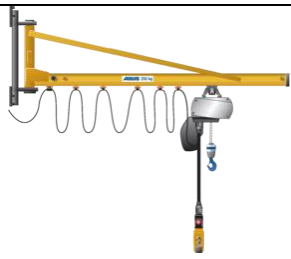

Киргизия (996)312-96-26-47

Россия (495)268-04-70

Казахстан (772)734-952-31

<https://abus.nt-rt.ru/> || aub@nt-rt.ru

ПРАЙС-ЛИСТ

 <p>Подвесная крановая система Abus ESB от 97 900 руб.</p>	 <p>Подвесная крановая система Abus ZSB от 186 000 руб.</p>	 <p>Подвесная крановая система Abus EHB от 97 900 руб.</p>
 <p>Подвесная крановая система Abus EHB-X от 97 900 руб.</p>	 <p>Подвесная крановая система Abus ZHB от 186 000 руб.</p>	 <p>Подвесная крановая система Abus ZHB-X от 186 000 руб.</p>
 <p>Подвесная крановая система Abus ZHB-3 от 186 000 руб.</p>	 <p>Подвесная крановая система Abus EHB-I от 97 900 руб.</p>	 <p>Подвесная крановая система Abus ZHB-I от 186 000 руб.</p>
 <p>Напольный консольный поворотный кран VS Цена по запросу</p>	 <p>Настенный консольный поворотный кран VW Цена по запросу</p>	 <p>Напольный консольный поворотный кран LS Цена по запросу</p>

Настенный консольный поворотный кран LW

Цена по запросу

Напольный консольный поворотный кран LSX

Цена по запросу

Настенный консольный поворотный кран LWX

Цена по запросу

Мостовой опорный однобалочный кран (ELV, ELK, ELS)