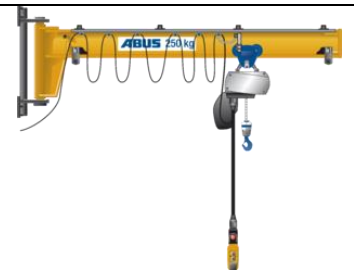

Киргизия (996)312-96-26-47

Россия (495)268-04-70

Казахстан (772)734-952-31

<https://abus.nt-rt.ru/> || aub@nt-rt.ru

ПРАЙС-ЛИСТ

 <p>Подвесная крановая система Abus ESB от 97 900 руб.</p>	 <p>Подвесная крановая система Abus ZSB от 186 000 руб.</p>	 <p>Подвесная крановая система Abus EHB от 97 900 руб.</p>
 <p>Подвесная крановая система Abus EHB-X от 97 900 руб.</p>	 <p>Подвесная крановая система Abus ZHB от 186 000 руб.</p>	 <p>Подвесная крановая система Abus ZHB-X от 186 000 руб.</p>
 <p>Подвесная крановая система Abus ZHB-3 от 186 000 руб.</p>	 <p>Подвесная крановая система Abus EHB-I от 97 900 руб.</p>	 <p>Подвесная крановая система Abus ZHB-I от 186 000 руб.</p>
 <p>Напольный консольный поворотный кран VS Цена по запросу</p>	 <p>Настенный консольный поворотный кран VW Цена по запросу</p>	 <p>Напольный консольный поворотный кран LS Цена по запросу</p>

Настенный консольный поворотный кран LW

Цена по запросу

Напольный консольный поворотный кран LSX

Цена по запросу

Настенный консольный поворотный кран LWX

Цена по запросу

Мостовой опорный однобалочный кран (ELV, ELK, ELS)