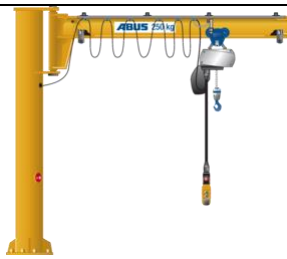

Киргизия (996)312-96-26-47

Россия (495)268-04-70

Казахстан (772)734-952-31

<https://abus.nt-rt.ru/> || aub@nt-rt.ru

ПРАЙС-ЛИСТ

 <p>Подвесная крановая система Abus ESB от 97 900 руб.</p>	 <p>Подвесная крановая система Abus ZSB от 186 000 руб.</p>	 <p>Подвесная крановая система Abus EHB от 97 900 руб.</p>
 <p>Подвесная крановая система Abus EHB-X от 97 900 руб.</p>	 <p>Подвесная крановая система Abus ZHB от 186 000 руб.</p>	 <p>Подвесная крановая система Abus ZHB-X от 186 000 руб.</p>
 <p>Подвесная крановая система Abus ZHB-3 от 186 000 руб.</p>	 <p>Подвесная крановая система Abus EHB-I от 97 900 руб.</p>	 <p>Подвесная крановая система Abus ZHB-I от 186 000 руб.</p>
 <p>Напольный консольный поворотный кран VS Цена по запросу</p>	 <p>Настенный консольный поворотный кран VW Цена по запросу</p>	 <p>Напольный консольный поворотный кран LS Цена по запросу</p>

Настенный консольный поворотный кран LW

Цена по запросу

Напольный консольный поворотный кран LSX

Цена по запросу

Настенный консольный поворотный кран LWX

Цена по запросу

Мостовой опорный однобалочный кран (ELV, ELK, ELS)