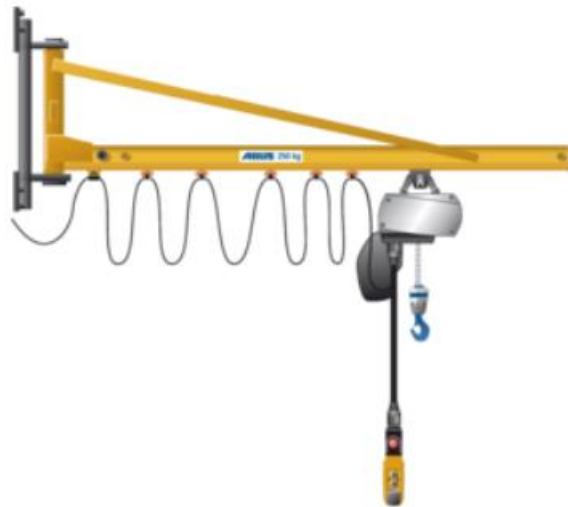

Ижевск (3412)26-03-58
Иркутск (395)279-98-46
Казань (843)206-01-48
Калининград (4012)72-03-81
Калуга (4842)92-23-67
Кемерово (3842)65-04-62
Киров (8332)68-02-04
Краснодар (861)203-40-90
Красноярск (391)204-63-61
Курск (4712)77-13-04
Липецк (4742)52-20-81

Магнитогорск (3519)55-03-13
Москва (495)268-04-70
Мурманск (8152)59-64-93
Набережные Челны (8552)20-53-41
Нижний Новгород (831)429-08-12
Новокузнецк (3843)20-46-81
Новосибирск (383)227-86-73
Омск (3812)21-46-40
Орел (4862)44-53-42
Оренбург (3532)37-68-04
Пенза (8412)22-31-16

Пермь (342)205-81-47
Ростов-на-Дону (863)308-18-15
Рязань (4912)46-61-64
Самара (846)206-03-16
Санкт-Петербург (812)309-46-40
Саратов (845)249-38-78
Севастополь (8692)22-31-93
Симферополь (3652)67-13-56
Смоленск (4812)29-41-54
Сочи (862)225-72-31
Ставрополь (8652)20-65-13

Сургут (3462)77-98-35
Тверь (4822)63-31-35
Томск (3822)98-41-53
Тула (4872)74-02-29
Тюмень (3452)66-21-18
Ульяновск (8422)24-23-59
Уфа (347)229-48-12
Хабаровск (4212)92-98-04
Челябинск (351)202-03-61
Череповец (8202)49-02-64
Ярославль (4852)69-52-93

Киргизия (996)312-96-26-47

Россия (495)268-04-70

Казахстан (772)734-952-31

<https://abus.nt-rt.ru/> || aub@nt-rt.ru

Настенный консольный поворотный кран LW

Описание

Настенный консольный поворотный кран LS предназначен монтажа на стене помещения. Этот кран обеспечивает рабочий радиус 180° с радиусом до 7 метров и грузоподъемностью до 1 тонны. Предназначен как правило для легких грузов, для безопасного и быстрого перемещения с минимальными усилиями, благодаря плавным движениям руки.

Технические характеристики:

- Относительно низкий собственный вес, для помещений лёгкой конструкции
- Лёгкое ручное перемещение тельфера
- Грузоподъёмность: до 1 тонны
- Вылет стрелы: до 7 метров